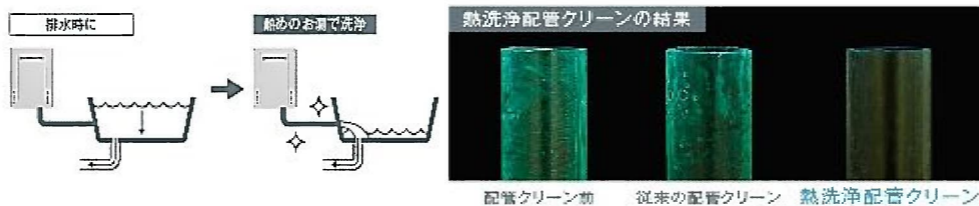

### 高性能標準リモコン

台所リモコン

RC-G001E マルチセット

- 浴室への出入りを検知する人感センサー搭載。  
・プレミアム・スタンダード(フルオート)
- 浴室温度を検知するセンサー搭載。台所リモコンの画面に浴室が冷えている事を表示。ヒートショック対策を促します。  
・プレミアム・スタンダード(フルオート)・シンプル
- 高精細フルドット液晶で見やすく、タッチパネルで操作が簡単。

浴室リモコン

### 熱洗浄配管クリーン

熱めのお湯でお風呂の配管内に残ったお湯を流す事で、従来よりも配管内の皮脂成分などの汚れが落としやすくなりました。