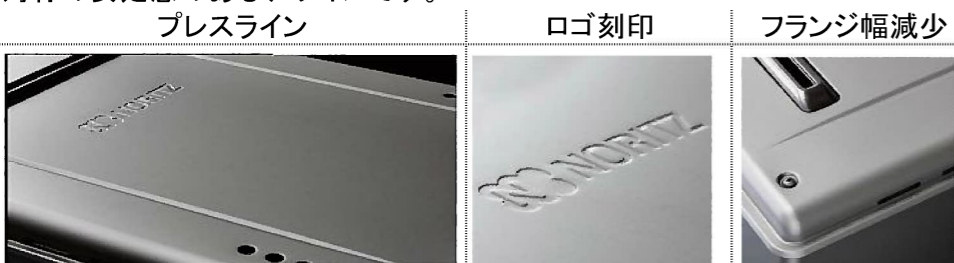

日本刀の太刀筋の様な繊細で力強いイメージを表現。2本のラインにはノーリツの誇りとする”品質”へのこだわりと”感謝の心”の意味を込めました。確かな品質をご提供する証として、ノーリツコーポレートマークを刻印しています。フロントとケースの一体感を高め、すっきりした印象にしました。

給湯器本体	リモコン							
	ふろ除菌(UV)	熱洗浄配管クリーン	ゆるやか浴	浴室モニター	入浴タイマー	エコスイッチ	オートセーブ(省電)	浴室低溫お知らせ
プレミアム	●	●	●	●	●	●	●	●
スタンダード(フルオート)	×	●	●	●	●	●	●	●
シンプル(オート)	×	×	×	×	×	●	●	●

高性能標準リモコン

台所リモコン

RC-G001E マルチセット

- ●浴室への出入りを検知する人感センサー搭載。
  ・プレミアム・スタンダード(フルオート)
- ●浴室温度を検知するセンサー搭載。台所リモコンの画面に浴室が冷えている事を表示。ヒートショック対策を促します。
  ・プレミアム・スタンダード(フルオート)・シンプル
- ●高精細フルドット液晶で見やすく、タッチパネルで操作が簡単。

浴室リモコン