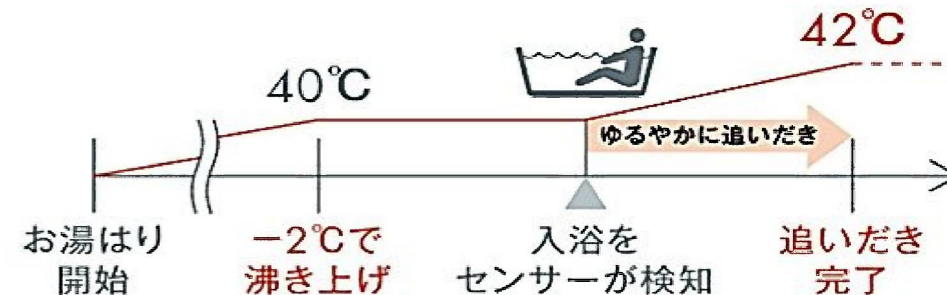

### 熱洗浄配管クリーン

熱めのお湯でお風呂の配管内に残ったお湯を流す事で、従来よりも配管内の皮脂成分などの汚れが落としやすくなりました。

### お風呂見まもり新機能

① 「ゆるやか浴機能」で負担軽減

身体への負担を軽減する為、入浴を検知するまでは、設定温度から-2°Cで沸きあげます。

② 「入浴タイマー機能」で長湯によるのぼせ対策!

③ 「浴室モニター機能」で気づき遅れ対策!

●入浴事故の主な要因

- ①ヒートショック
- ②のぼせ
- ③同居家族などの気づきの遅れ
- ☆意外に多い入浴事故の対策を!